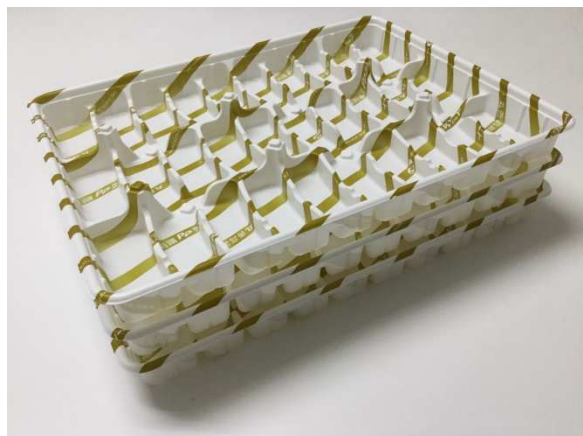

ぎょうざ保管・搬送用 30粒トレー

「くっつかない」
丸善高剥離トレー
は繰り返し使用が可
能です。皮がくっ
つかない・汚れが
すぐ落ちる。-40℃
の冷凍でも使用可
能です。

180度回転で段重ねが可能です。

1ケース30枚の小箱対応です。

価格 285円/1枚 30枚1ケース 8550円(税別)

運賃込(北海道・沖縄・離島は別途) ケースサイズ 485*345*200mm

トレーサイズ 370mm×280mm 高さ 34mm