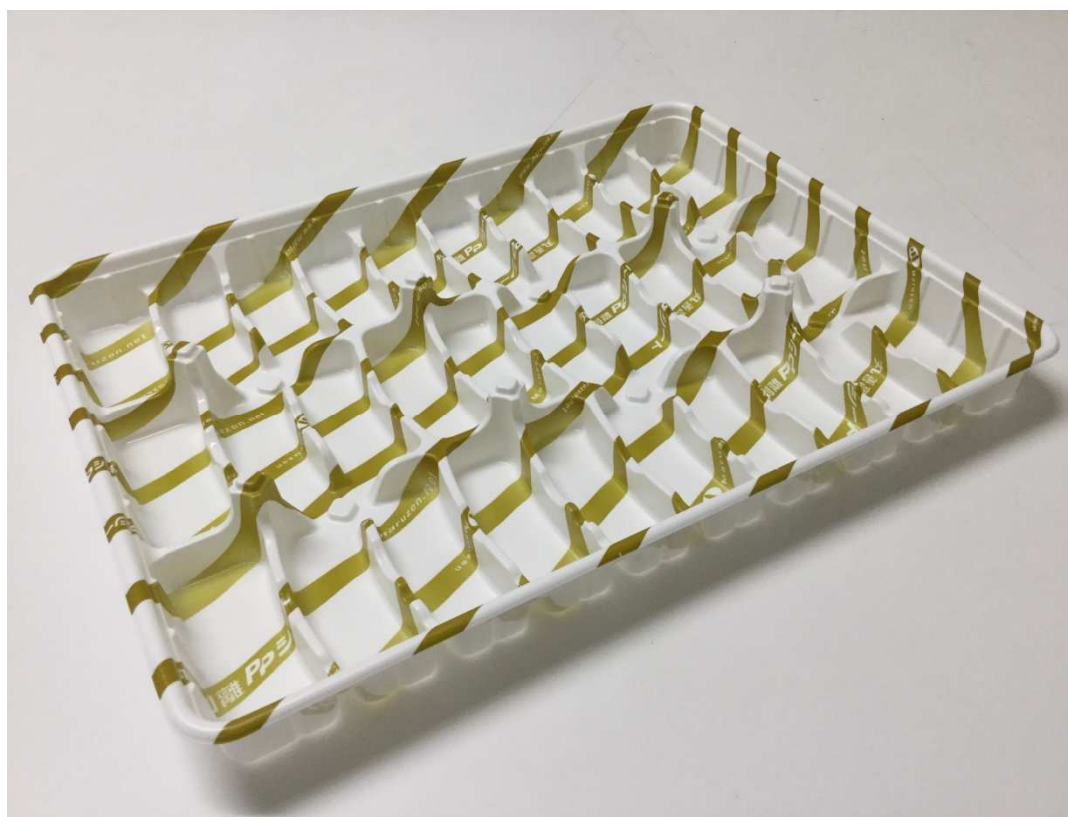

ぎょうざ保管・搬送用 30粒トレー

「くっつかない」
丸善高剥離トレー
は繰り返し使用が可
能です。皮がくっ
つかない・汚れが
すぐ落ちる。-40℃
の冷凍でも使用可
能です。

180度回転で段重ねが可能です。

1ケース30枚の小箱対応です。

価格 285円/1枚 30枚1ケース 8550円(税別)

運賃込(北海道・沖縄・離島は別途) ケースサイズ 485*345*200mm

トレーサイズ 370mm×280mm 高さ 34mm